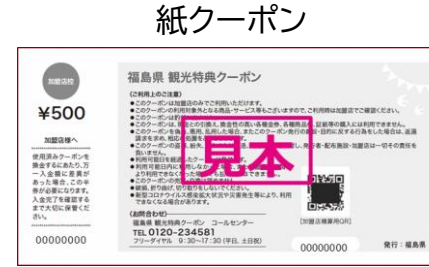

■ 地域クーポン配布管理Appのご説明 ■

2022年12月14日

株式会社デンソーウェーブ

福島県「来て。」割(紙クーポン)
「地域クーポン配布管理App」

福島県「来て。」割(電子クーポン)
「地域クーポン配布管理App」

従来のアプリを**そのまま**ご利用頂けます。
また、新規アカウント作成やログインも**不要**です。

※今までご利用頂いた紙クーポンの配布履歴も引き続きご覧頂くことが可能です。

配布登録の流れ

上記の作業の流れも今までと一切変更ございません

アプリ利用時の変化点(4点)

①アプリで読み取る対象が変わります

これまで:紙クーポンのQRコード

これから:電子クーポン引き換え券のQRコード

電子クーポン引き換え券

②アプリで読み取る1人泊あたりの枚数が変わります

これまで:平日6枚、休日2枚 (例:平日2人泊:12枚)