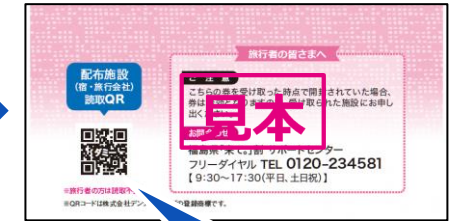

■ 地域クーポン配布管理Appのご説明 ■

2022年12月14日

株式会社デンソーウェーブ

福島県「来て。」割(紙クーポン)
「地域クーポン配布管理App」

福島県「来て。」割(電子クーポン)
「地域クーポン配布管理App」

従来のアプリを**そのまま**ご利用頂けます。
また、新規アカウント作成やログインも**不要**です。

※今までご利用頂いた紙クーポンの配布履歴も引き続きご覧頂くことが可能です。

配布登録の流れ

上記の作業の流れも今までと一切変更ございません

アプリ利用時の変化点(4点)

①アプリで読み取る対象が変わります

これまで:紙クーポンのQRコード

これから:電子クーポン引き換え券のQRコード

電子クーポン引き換え券

②アプリで読み取る1人泊あたりの枚数が変わります

これまで:平日6枚、休日2枚 (例:平日2人泊:12枚)

これから:平日2枚、休日1枚 (例:平日2人泊:4枚)

宿泊施設において、圧着部分を絶対に剥がさない旨、注意喚起の記載をお願いいたします。

③アプリに表示されるクーポン番号が変わります

これまで:数字9桁【連番8桁+末尾1 or 2】(例:100000011)

これから:G+数字8桁=9桁【G+連番8桁】(例:G10000001)

④アプリに表示される有効期間が変わります

これまで:チェックイン日~チェックアウト日